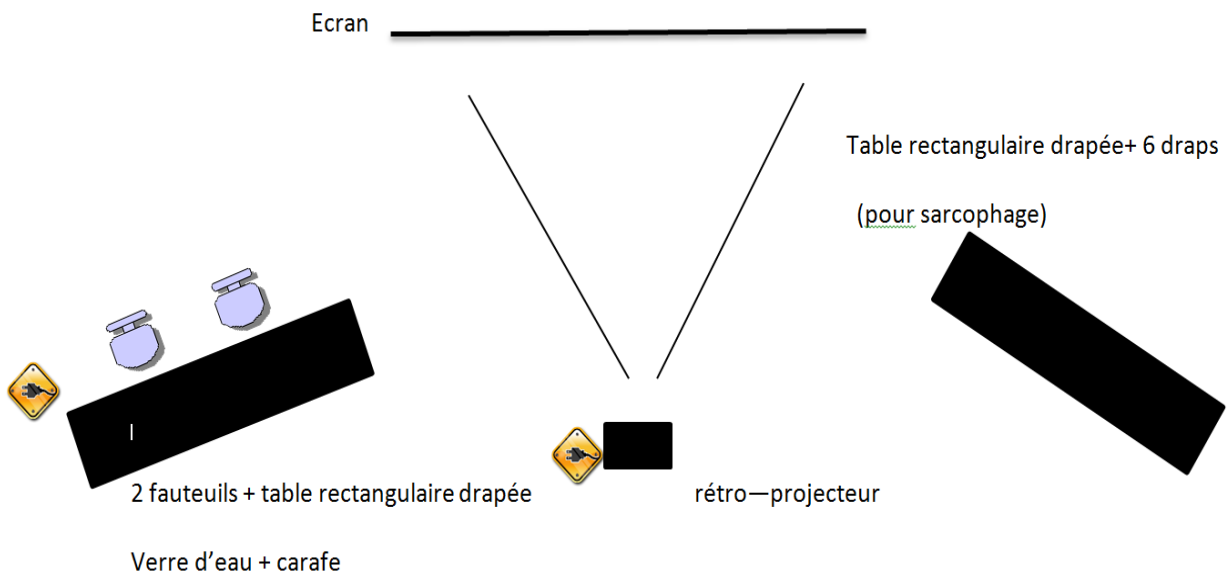

## FICHE TECHNIQUE D'INTERVENTION

### Dans le cadre des les Conférences et Soirées :

- 1 grand écran
- 1 rétro- projecteur
- 1 prise multiple + rallonges électriques
- 1 micro sans fil (de préférence) / sono.
- 1 grande table rectangulaire recouverte
- 2 chaises
- 1 carafe d'eau + verre

Concernant le thème de la momification : prévoir une grande salle compte tenu du matériel et de moyens d'accès faciles pour le transport et la mise en place du sarcophage.

Prévoir 6 nappes rectangulaires