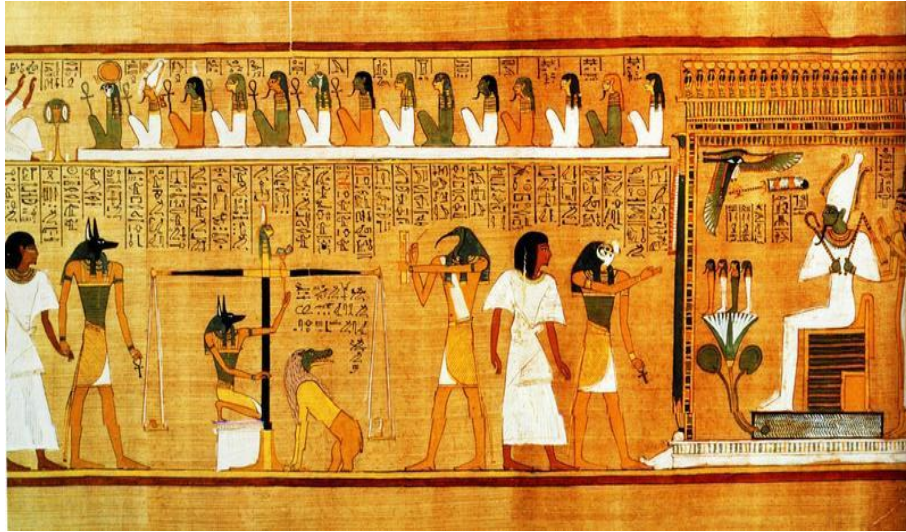

Symbolique des Voyages

Dans les rituels funéraires

Mardi 17 Avril

- A partir de 19H30 - Durée 1H30
- Espace La Roseraie d'Hermès 78 Boulevard La Ferrière 94000 Créteil

Introduction

- Introduction
- Les rites funéraires
- Particularités et ressemblances
- Du corps au Divin
- Les différentes conceptions rituelles.
- De la vie à la vie
- De la vie par la mort